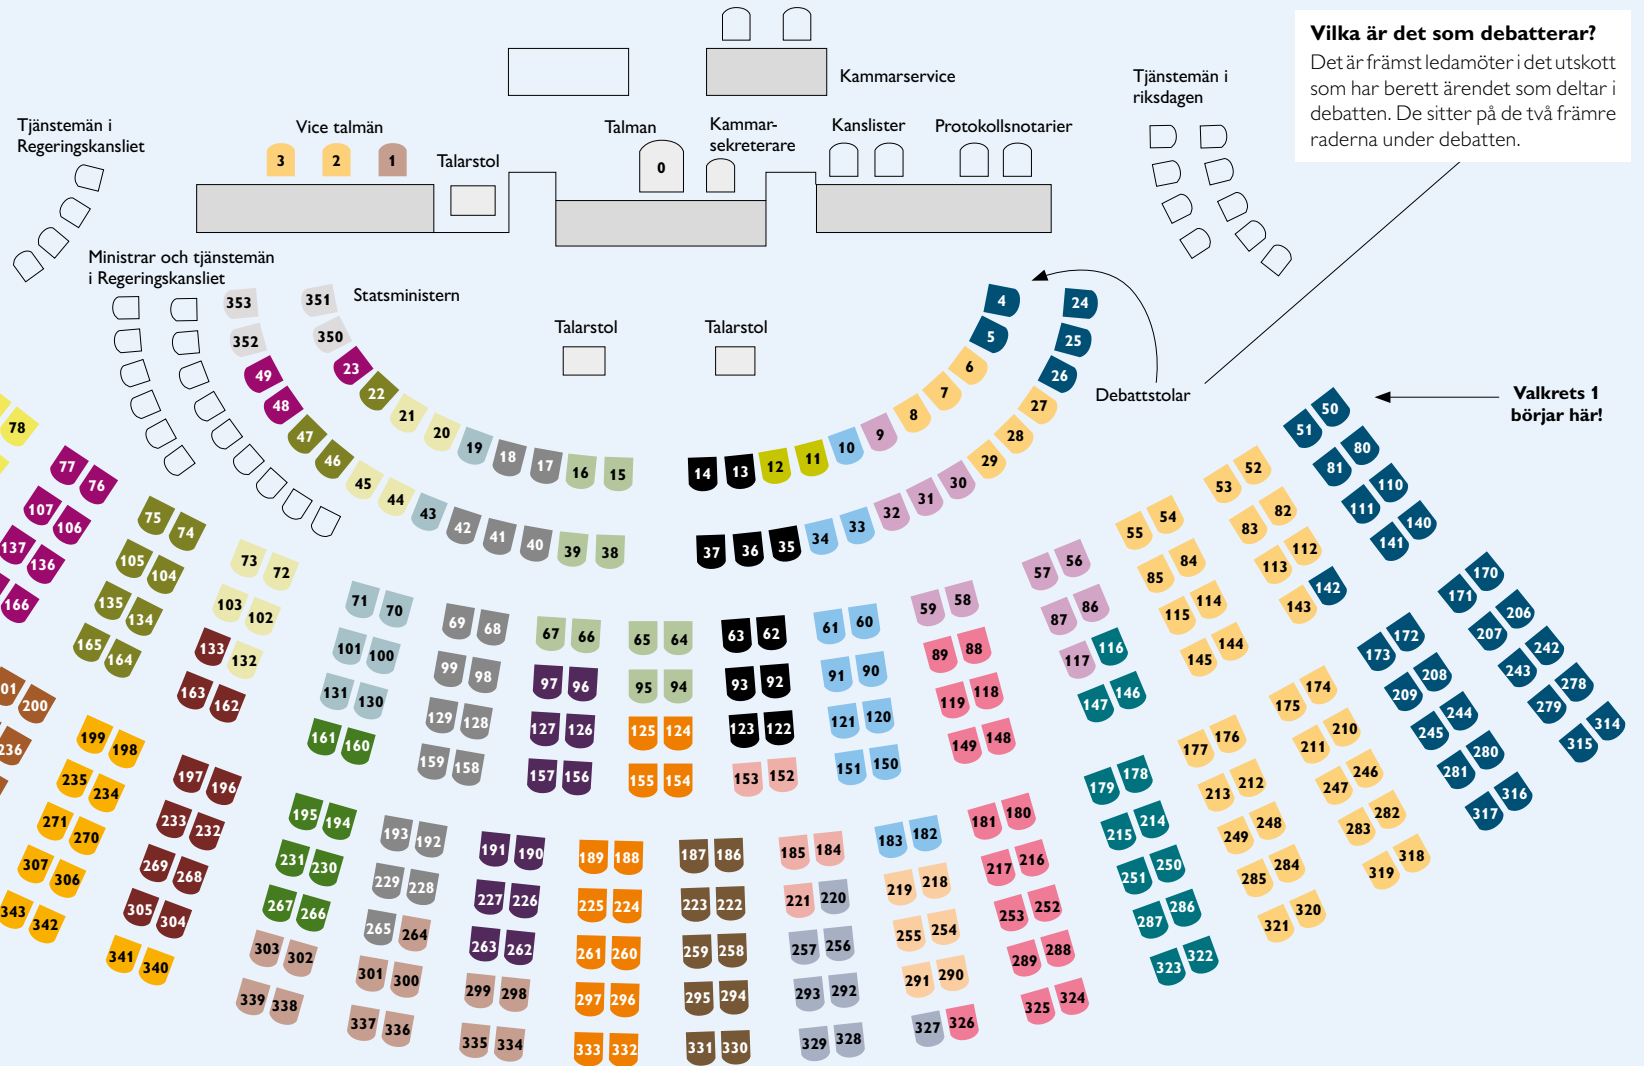

Antal mandat (platser) per parti i riksdagen

Enligt riksdagsvalet 2022

Socialdemokraterna (S)	107
Sverigedemokraterna (SD)	73
Moderaterna (M)	68
Vänsterpartiet (V)	24
Centerpartiet (C)	24
Kristdemokraterna (KD)	19
Miljöpartiet (MP)	18
Liberalerna (L)	16

Riksdagen totalt 349

Valkretsar i nummerordning

Placering i kammaren vid riksmötet 2025/26

Vilka är det som debatterar?
 Det är främst ledamöter i det utskott som har berett ärendet som deltar i debatten. De sitter på de två främre raderna under debatten.