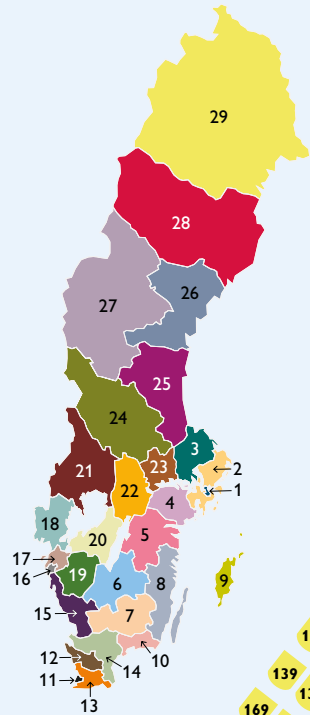

Antal mandat (platser) per parti i riksdagen

Enligt riksdagsvalet 2022

Socialdemokraterna (S)	107
Sverigedemokraterna (SD)	73
Moderaterna (M)	68
Vänsterpartiet (V)	24
Centerpartiet (C)	24
Kristdemokraterna (KD)	19
Miljöpartiet (MP)	18
Liberalerna (L)	16

Riksdagen totalt 349

Valkretsar i nummerordning

Placering i kammaren vid riksmötet 2025/26

Vilka är det som debatterar?
 Det är främst ledamöter i det utskott som har berett ärendet som deltar i debatten. De sitter på de två främre raderna under debatten.